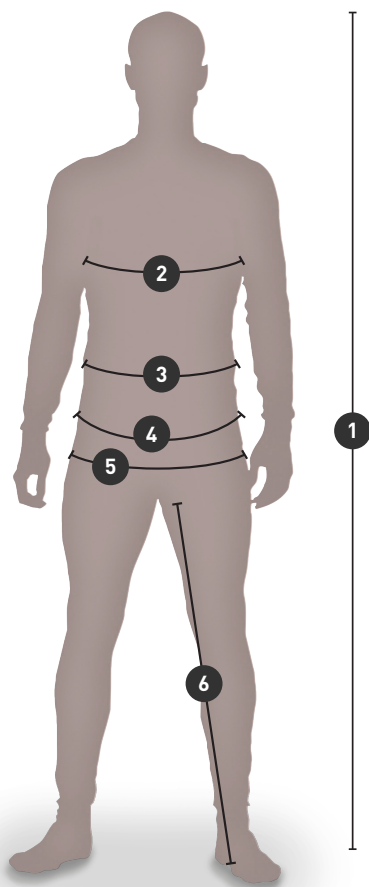

2XL		3XL		4XL		5XL		6XL	
C60	C62	C64	C66	C68	C70	C72	C74	C76	C78
192	192	194	194	194	194	194	194	194	194
120	124	128	132	136	140	144	148	152	156
108	112	116	120	124	128	132	136	140	144
112	116	120	124	128	132	136	140	144	148
120	124	128	132	136	140	144	148	152	156
87	87	88	88	88	88	88	88	88	88
92	92	93	93	93	93	93	93	93	93

2XL		3XL		4XL		5XL		6XL	
C60	C62	C64	C66	C68	C70	C72	C74	C76	C78
6'3"	6'3"	6'4"	6'4"	6'4"	6'4"	6'4"	6'4"	6'4"	6'4"
47	48 1/2	50	52	53 1/2	55	56 1/2	58	59 1/2	61
43 1/2	44	45 1/2	47	48 1/2	50	52	53 1/2	55	56 1/2
44	45 1/2	47	48 1/2	50	52	53 1/2	55	56 1/2	58
47	48 1/2	50	52	53 1/2	55	56 1/2	58	59 1/2	61
34	34	34 1/2	34 1/2	34 1/2	34 1/2	34 1/2	34 1/2	34 1/2	34 1/2
36	36	36 1/2	36 1/2	36 1/2	36 1/2	36 1/2	36 1/2	36 1/2	36 1/2

HOW TO MEASURE

1: BODY HEIGHT

2: CHEST

3: WAIST (AT BELLY-BUTTON HEIGHT)

4: WAISTBAND (WHERE YOUR PANTS' WAISTBAND IS PLACED)

5: HIP

6: INSEAM